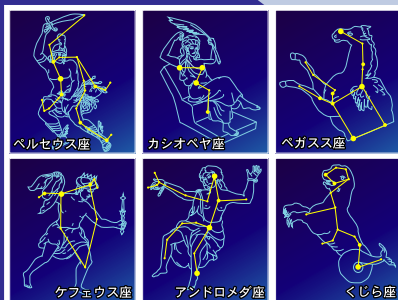

親子で天体観測

# 夜空を見上げてみよう

時期：10月

## 秋の星座神話

秋の夜空には、古代エチオピア王家の一大絵巻を織り成す星座たちが輝いています。カシオペヤ座、ケフェウス座、アンドロメダ座、ペルセウス座、ペガサス座、くじら座の6つの星座です。

「自分の娘アンドロメダ姫の方が海の神ポセイドンに仕える妖精よりも美しい」。王妃カシオペヤのこの一言が海神ポセイドンの耳に入り、烈火のごとく怒ったポセイドンは、クジラの化け物「ティアマト」(くじら座)をエチオピアの海岸に送り込み大暴れさせました。

ケフェウス王は困り果て、神に伺いを立てますが、下りた信託はアンドロメダ姫をティアマトの生贄(いけにえ)に捧げなければならないというものでした。2人は泣く泣く姫を海の岩場に繋(つな)ぎました。姫を襲おうとティアマトが現れますが、ペガサス(ペガサス座)に乗ったペルセウスが上空から割り込み、見たものは何ものでも岩にしてしまう魔女メデューサの首をティアマトに突き付けて退治してしまいました。その後、ペルセウスとアンドロメダ姫はめでたく結ばれ、末永く幸せに暮らしました。